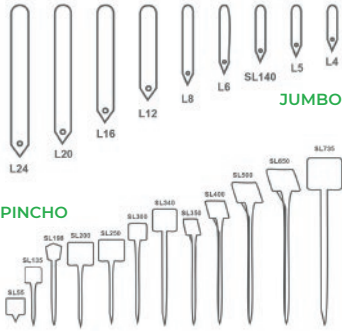

ETIQUETAS

Ideales para señalización y marcaje. De gran utilidad en semilleros viveros y Garden center. Fabricado en polietileno con protección U.V. diversos modelos y tamaños.

JUMBO		
Modelo	Longitud	Medida
L4	10.0 cm	10 x 1.4 cm
L5	12.5 cm	12.5 x 1.4 cm
L6	15.0 cm	15 x 1.7 cm
L8	20.0 cm	20 x 1.9 cm