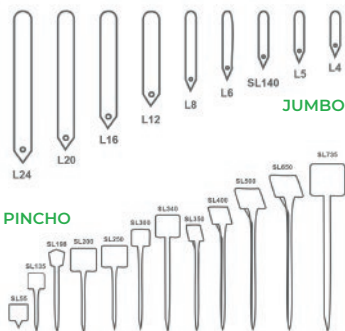

ETIQUETAS

Ideales para señalización y marcaje. De gran utilidad en semilleros viveros y Garden center. Fabricado en polietileno con protección U.V. diversos modelos y tamaños.

JUMBO			PINCHO		
Modelo	Longitud	Medida	Modelo	Longitud	Medida
L4	10.0 cm	10 x 1.4 cm	SL 135	13.5 cm	5 x 3.5 cm
L5	12.5 cm	12.5 x 1.4 cm	SL 200	20.0 cm	8 x 5 cm
L6	15.0 cm	15 x 1.7 cm	SL 250	24.0 cm	10 x 6 cm
L8	20.0 cm	20x 1.9 cm	SL 300	30.0 cm	8 x 5 cm
			SLI 400	38.0 cm	10 x 6 cm
			SLI 500	53.0 cm	16 x 10 cm
			SLI 650	71.0 cm	19 x 12 cm
			SL 735	74.0 cm	20 x 12.5 cm

FLOWERSTICK

Utilizados como tutor de soporte para orquídeas. Con punta afilada en un extremo para facilitar su anclaje. Revestida con cera de parafina para evitar pudrición por alta humedad.

Código	Largo	Diámetro	Unidad de venta
30035	30 cm	3.5 mm	1000
40040	40 cm	4.0 mm	1000
50050	50 cm	5.0 mm	1000
60055	60 cm	5.5 mm	1000
80065	80 cm	6.5 mm	1000
90070	90 cm	7.0 mm	1000