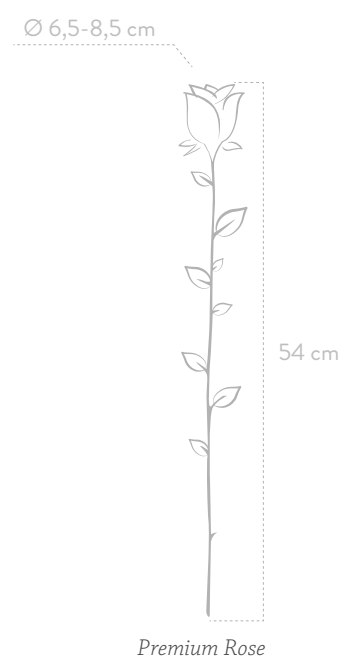

Amorosa Standard Bulk

30 units/carton

Ø 5-5,5 cm

54 cm

Standard Rose

AR⁺
PRZ/3200

Amorosa Premium Gift Box

12 units/carton