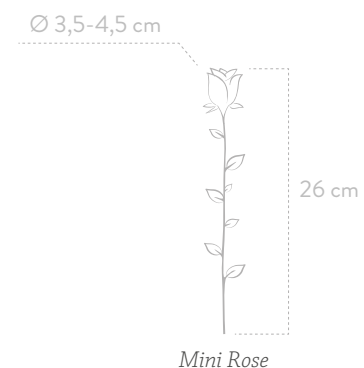

Amorosa Mini Gift Box

25 units/carton